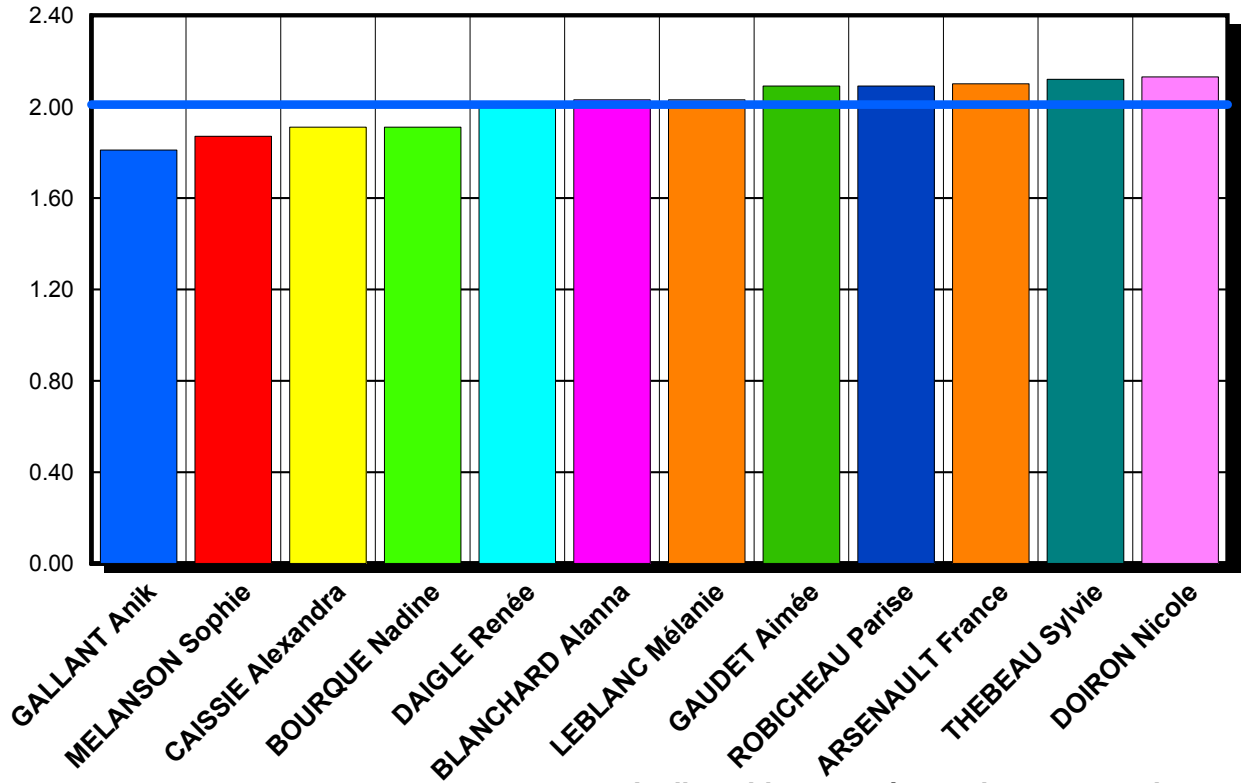

**Bilan collectif préparé pour
Équipe Fictive
01-janv.-06**

10m (s)

La ligne bleue représente la moyenne du groupe